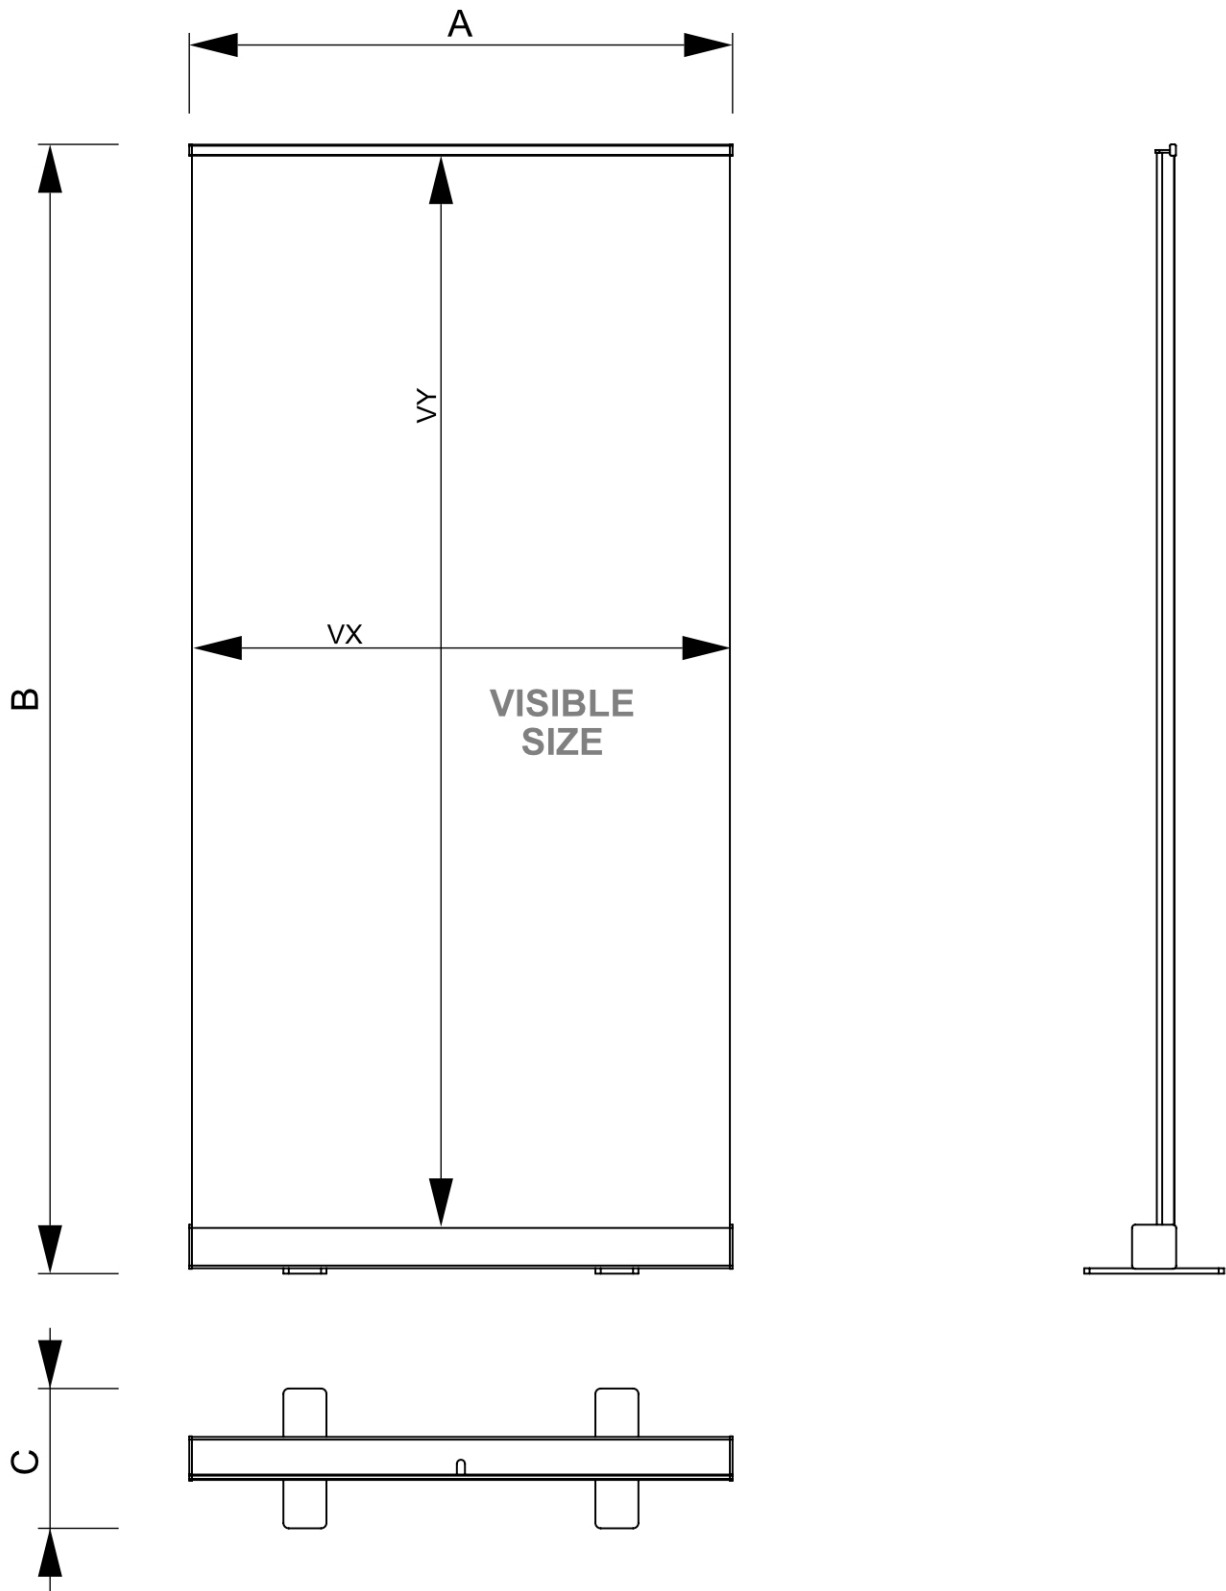

PRODUKT ARKUSZ

Roll-Banner Challenger Alu 85 cm

RBCHA085

- Roll-Banner Challenger Alu 85 x 200 cm 2 Nogi
- Najczęściej stosowana wysokość 200 cm
- Zaślepki boczne z aluminium w kolorze srebrnym

PRODUKT ARKUSZ

Roll-Banner Challenger Alu 85 cm

RBCHA085

PRODUKT ARKUSZ

Roll-Banner Challenger Alu 85 cm

RBCHA085

PODSTAWOWE INFORMACJE

SKU	Sizes (mm) (A x B x C)	Format (mm)	Widoczny rozmiar (mm) (VXxVY)	Rozstaw otworów (mm) (XxY)
RBCHA085	863 x 2083 x 360	850 x 2000 mm	850 x 2000 mm	-

Orientacja	Weight (kg)
Pionowy	2,10

INFORMACJE O OPAKOWANIU

Pakowanie 1 (mm)	Pakowanie 2 (mm)	Pakowanie 3 (mm)
910 x 130 x 123	-	-

Ilość na paletce	Waga palety (kg)	Typ palety
108	348	EUR

WIĘCEJ INFORMACJI